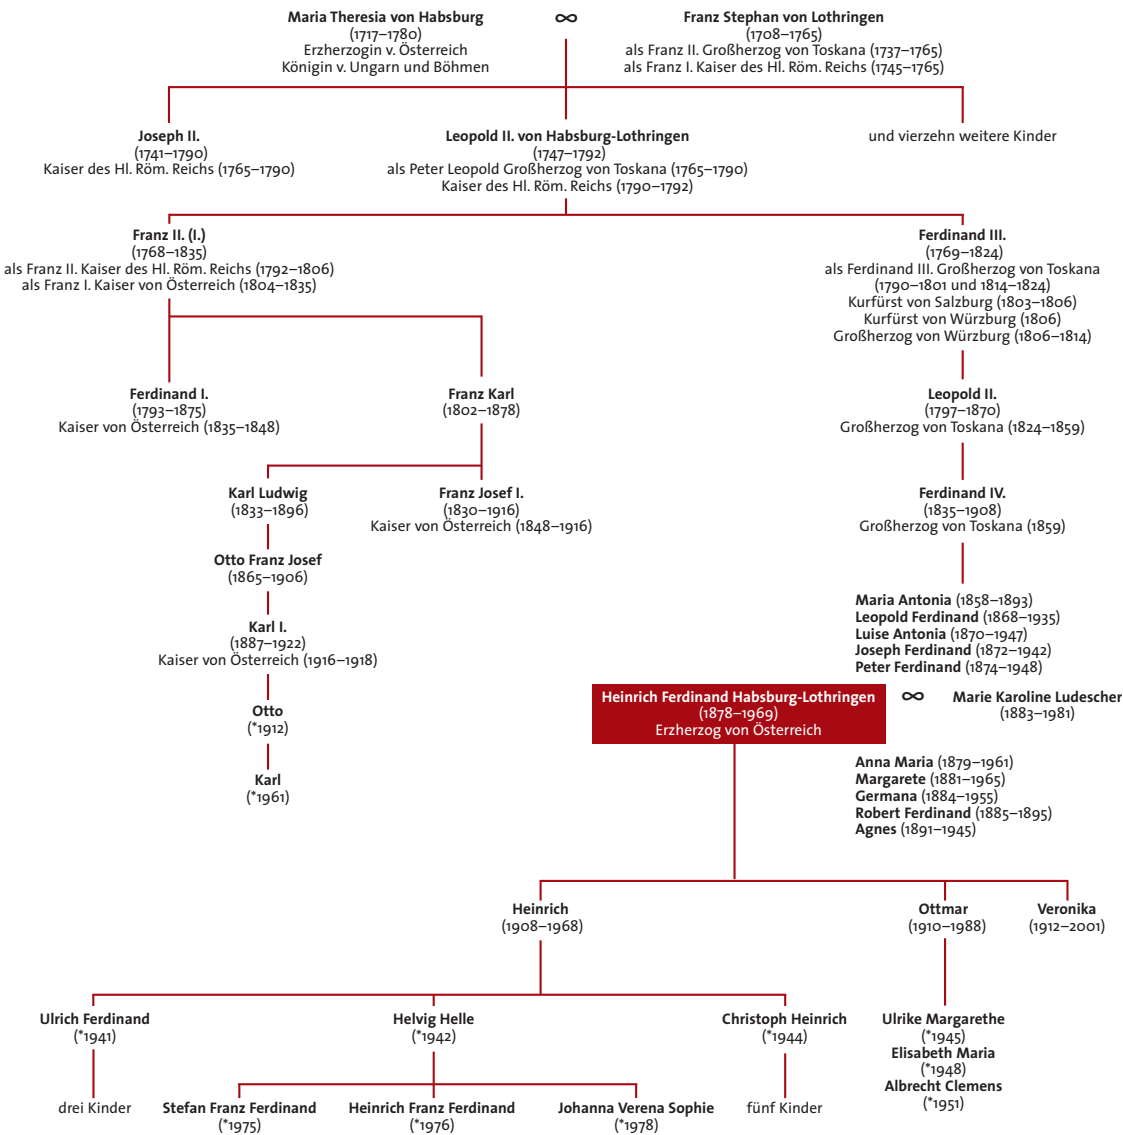

Stammtafel des Hauses Habsburg-Lothringen Genealogy of the House of Habsburg-Lothringen

Linie Österreich-Ungarn
Austrian-Hungarian Line

Linie Toskana
Tuscan Line